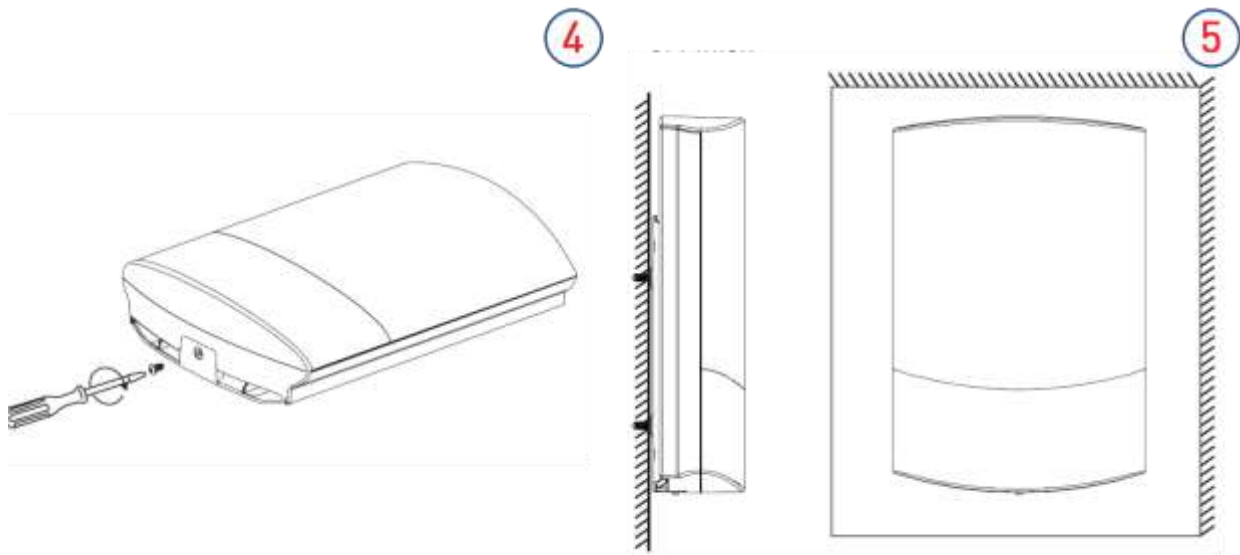

Alarm Zeit

	1	2	Alarm Times
	AN	AN	1 Minute
	AUS	AUS	5 Minuten (Fabrikeinstellungen)
	AUS	AN	15 minuten
	AN	AUS	30 minuten

Installations Schaubild

Nehmen Sie den
Installations
Untersatz ab

Fixieren Sie den Installations Untersatz mit
Schrauben an der Wand

Nehmen Sie die Sirene und
schieben Sie diese in den
Installations Untersatz

Fixieren Sie die Sirene mit dem Untersatz mit
Schrauben

Finish.

Technische Daten

Transmission distance	100 meters without obstacles approx 30 meters with
Frequency	868MHz
Power adapter	100-240V 50/60Hz
Rechargeable Battery	7,2V 600mAh
Battery standby time	8 hours
SPL	105dB@30cm
Installation plate	Indoor/outdoor IP55 certified
Working temperature	-20 - +55°C
Humidity	≤95%
Dimensions	H: 280mm W: 188mm D: 70mm