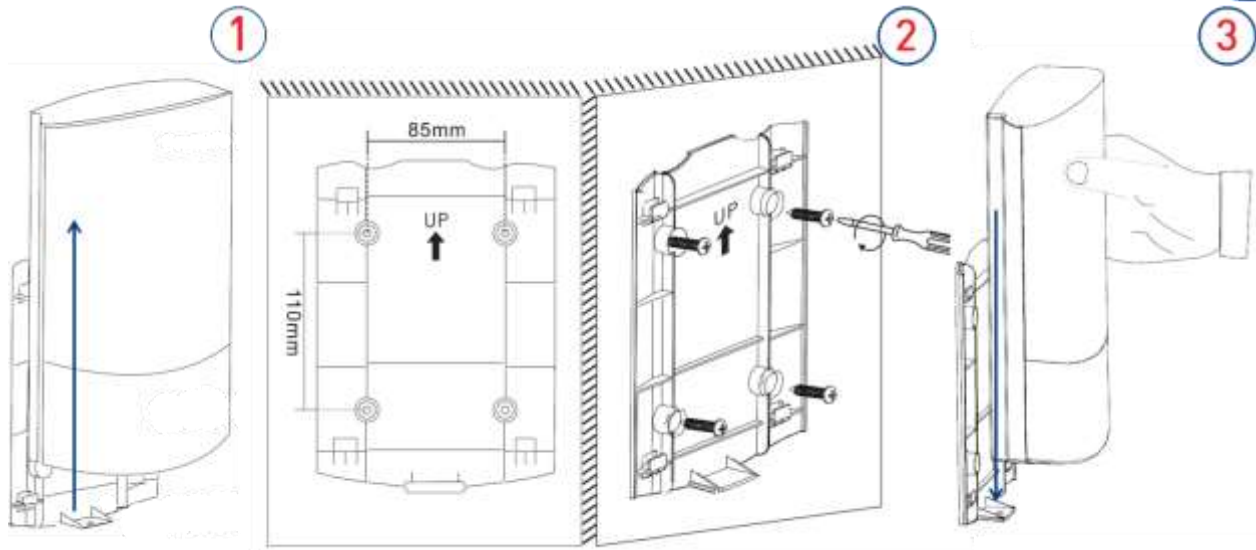

Installations Schaubild