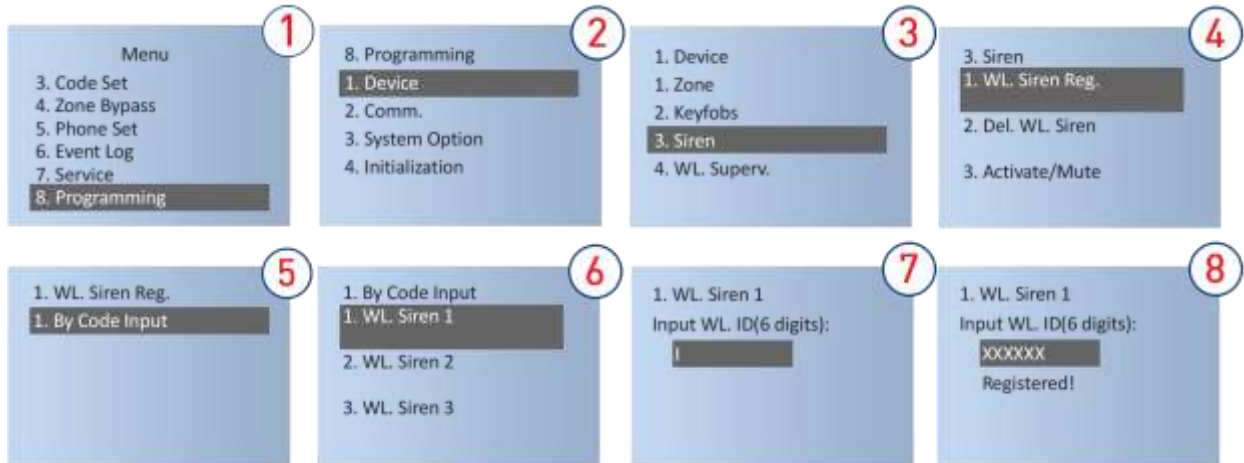

- 1 Blitzlicht, leuchtet im Alarmfall auf
- 2 Installations Platte.
- 3 Sirene

- 4 Sabotageschalter.
- 5 Sirenen ID, für die Registrierung
- 6 Netz Adapter. Verbinden Sie den Stromanschluss hier

- 7 Reserve Batterie AN/AUS.
- 8 Einstellen der Alarmzeit.
- 9 Einstellen des Alarmtypen

Registrieren der Sirene

2

Registrieren Sie die Sirene mit ihrer HomeSecure PRO Alarmanlage, bevor der Inbetriebnahme. Folgen Sie den Instruktionen auf der nächsten Seite:

Bei Schritt 7, geben Sie die Sirenen ID Nummer ein, welche Sie auf der Rückseite der Sirene finden. Die ID Nummer besteht aus 6 Ziffern.